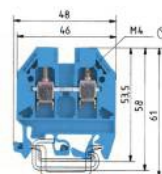

### Beskrivelse

Gjennomføring DIN-skinne rekkeklemme med skruetilkopling for montering på TS 35 og TS 32, nominelt tverrsnitt 6 mm<sup>2</sup>, bredde 8 mm, farge blå

### Teknisk beskrivelse

SELOS Screw connection with rising cage clamp 0.5 to 150 mm<sup>2</sup> Standard DIN rail terminal blocks Duo DIN rail terminal blocks Multi-tier blocks Initiator/actuator blocks Measuring/disconnect blocks Fuse blocks Function blocks DIN rail terminal blocks with

### ETIM-egenskaper

|   |                        |
|---|------------------------|
| Tilkoblingsbart ledertverrsnitt fintrådet | 5 - 6                  |
| Tilkoblingsbart ledertverrsnitt entrådet  | 5 - 10                 |
| Merkestrøm In                             | 41                     |
| Merkespenning                             | 1000                   |
| Tilkoblingstype 1                         | Skrukobling            |
| Tilkoblingstype 2                         | Skrukobling            |
| Antall etasjer                            | 1                      |
| Antall klemmeposisjoner per nivå          | 2                      |
| Monteringsmetode                          | DIN-/G-skinne TH35/G32 |
| Materiale i isolasjonskropp               | Termoplast             |
| Driftstemperaturområde                    | -40 - 55               |
| Isolasjonmaterialets flammehemmend        | V0                     |
| Ekspljosjonssikker utførelse Ex e         | Ja                     |
| Terminalplate nødvendig                   | Ja                     |
| Farge                                     | Blå                    |